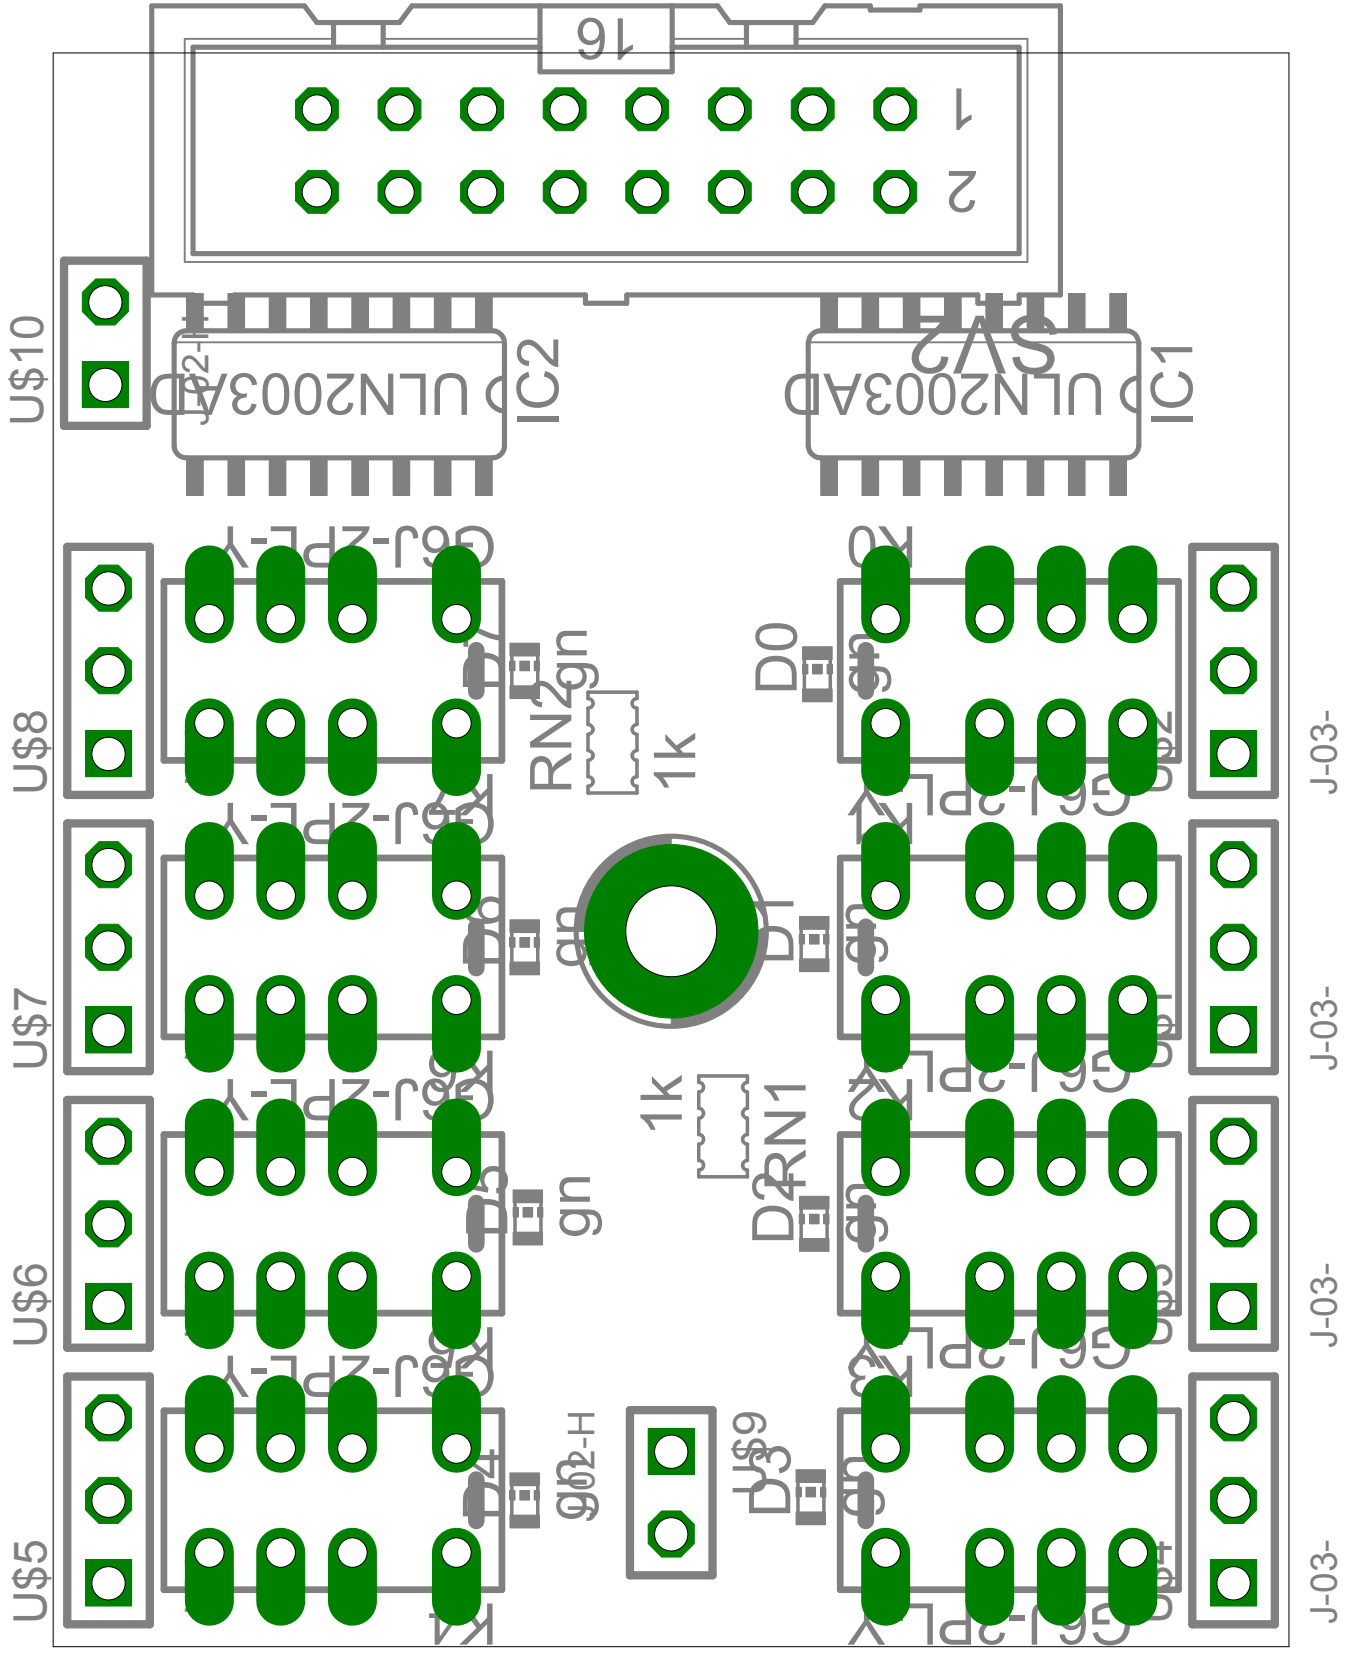

Relais 8-fach

# Herz8

49

38