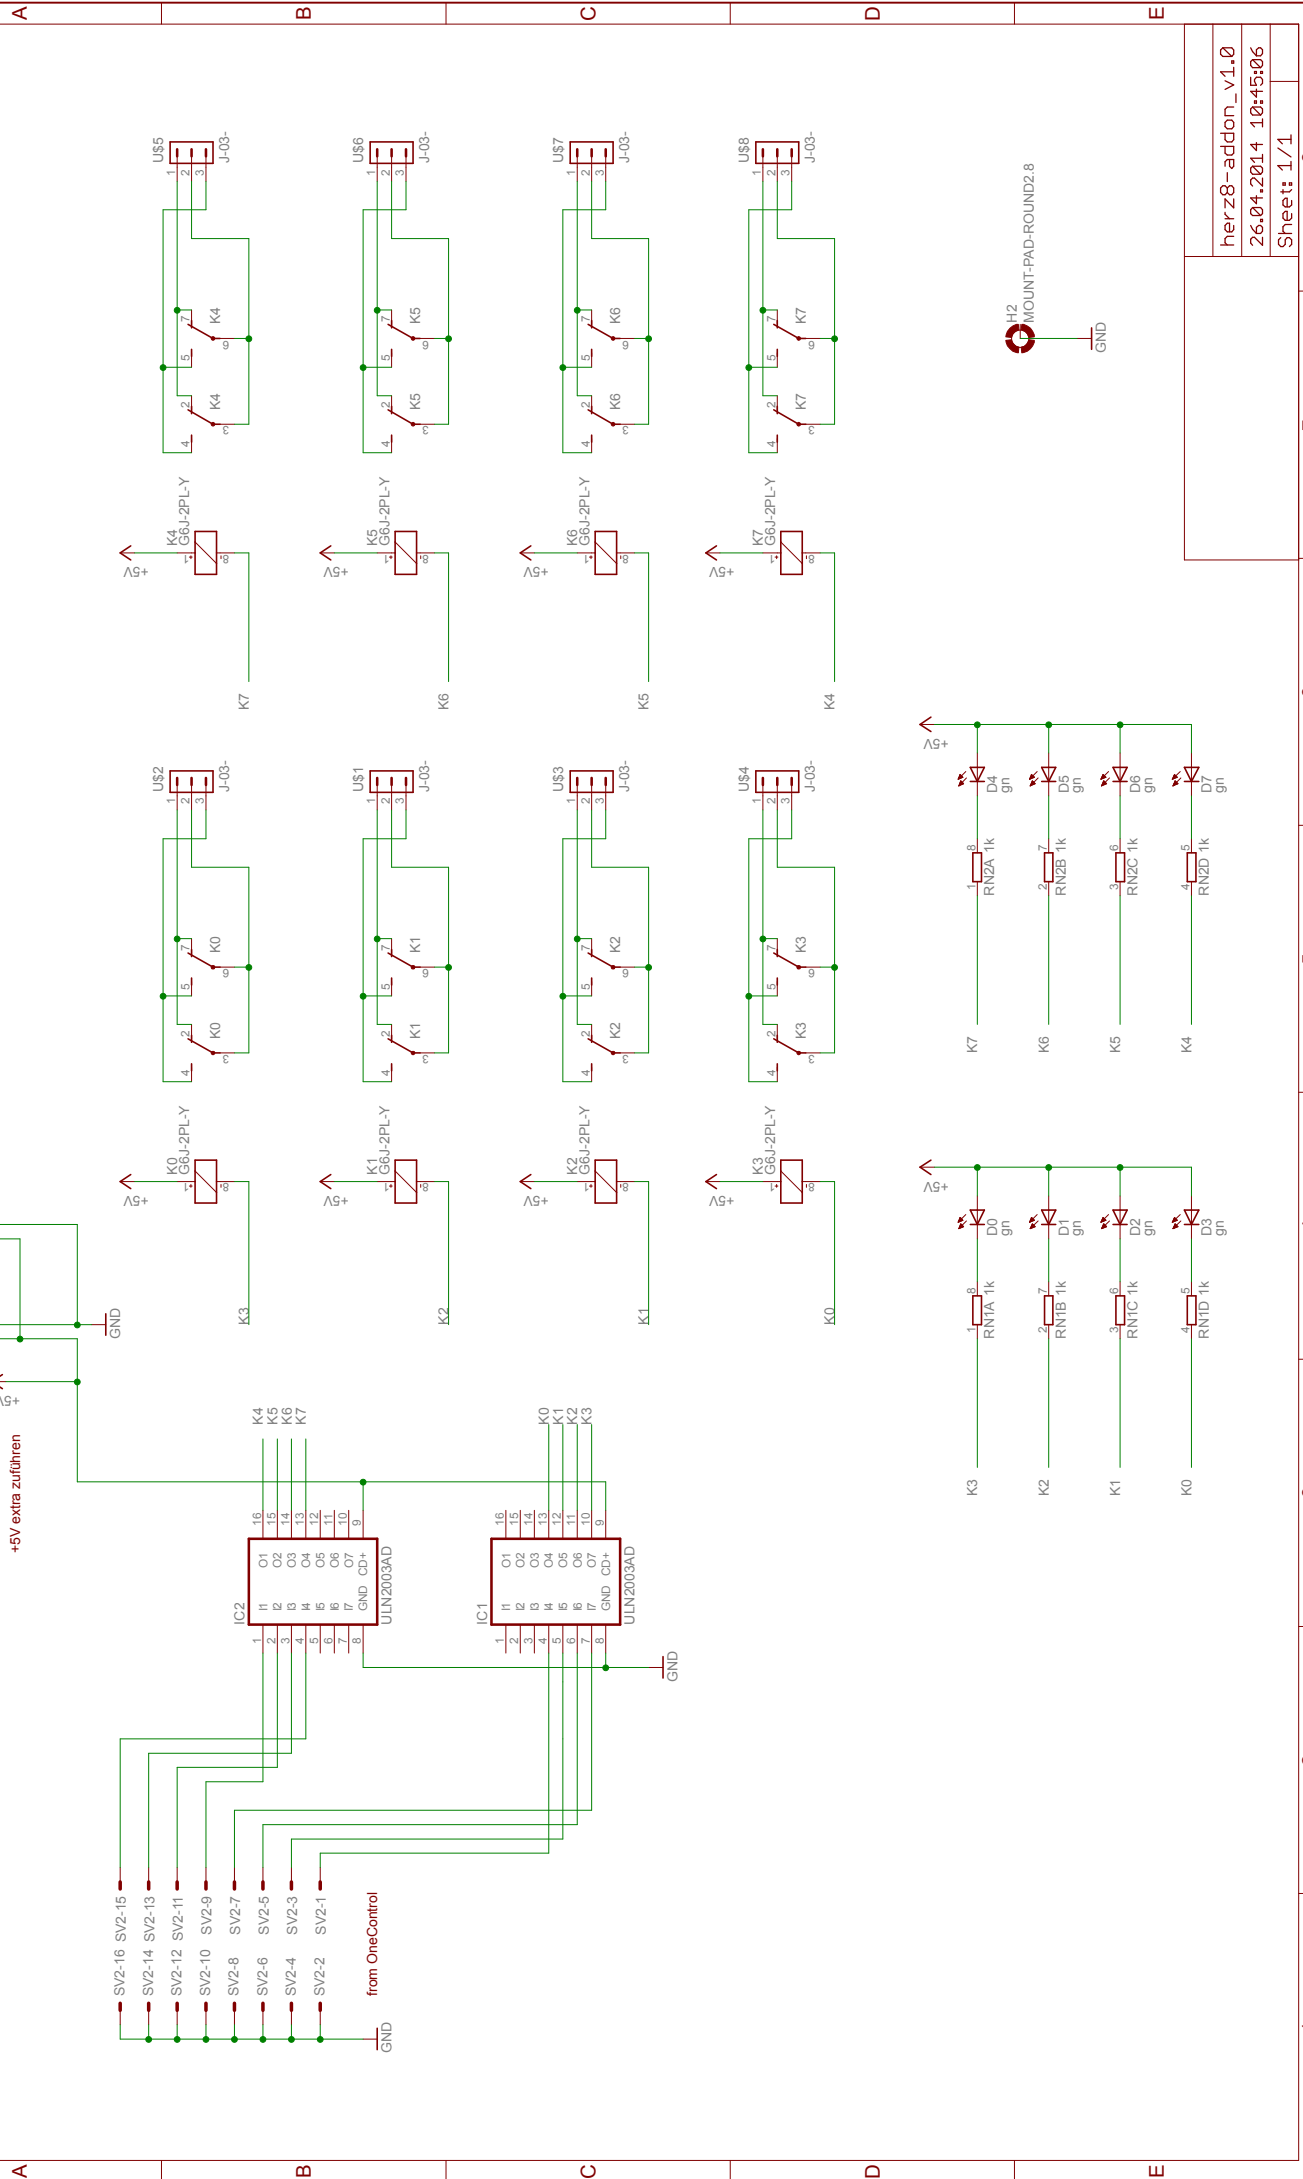

Relais 8-fach

# Herz8

49

38